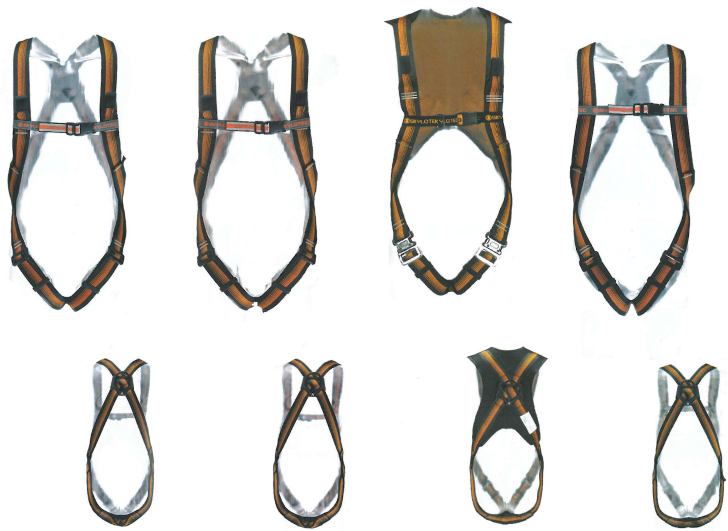

AUFFANGGURT CS 2, EN 361

- Der Klassiker und Allrounder unter den Arbeitsgurter
- Eine Größe für alle, leicht und schnell angelegt
- Einfach, gut und sicher

Einsatzgebiete:

Industrie, Instandhaltung, Stahlbau, Baugewerbe

Bestell-Nr.	Form	Gewicht ca. [kg]
27040240	G-0902	0,9
27040241	G-0902-C	0,9
27040242	G-0902-CX	0,9
27040244	G-0901	0,7

27040240
CS 2

27040241
CS 2 Click

27040242
CS 2 Click X-Pad

27040244
CS 1 Basic

NEUMANN GMBH
Hebesysteme Fördertechnik