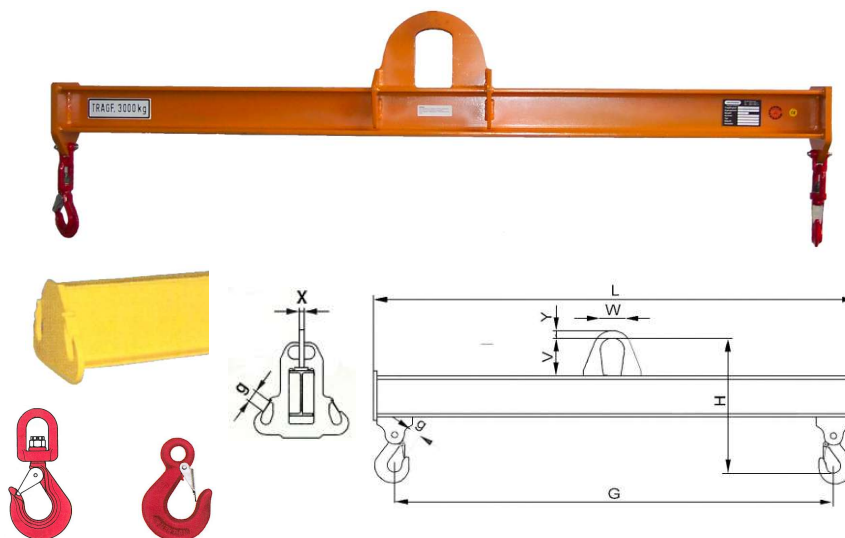

Lasttraverse starr

Lieferumfang:

Aufhängeöse für Kranhaken
2 Laschen für Anbauteile
Typenschild
Tragfähigkeitsschild
Kurzbedienungsanleitung am Gerät
Bedienungsanleitung
Konformitätserklärung
Prüfbescheinigung gemäß BGR 500

Lieferbar mit:

Ösenhaken, Wirbelhaken, Langhaken,
Anschlagketten, Kranöse für großen
Kranhaken, 2 Bügel für Doppelkranhaken

Wirbelhaken (bis 15 t),
Ösenhaken (ab 20 t),
oder Brennhaken gegen Mehrpreis.

Bestell-Nr.	Tragfähigkeit [t]	Arbeitsbreite		Baulänge		Bauhöhe		Abmessungen					Gewicht ca. [kg]
		G [mm]	L [mm]	H [mm]	HB [mm]	V [mm]	W [mm]	X [mm]	Y [mm]	g [mm]			
15600002	0,5	1000	1020	435	190	105	50	10	15	18	14		
15600004	0,5	2000	2020	435	190	105	50	10	15	18	24		
15600006	0,5	3000	3020	475	230	105	50	10	15	18	52		
15600008	0,5	5000	5020	475	230	105	50	10	15	18	84		
15600016	1,0	1000	1020	445	190	115	55	15	20	18	15		
15600018	1,0	2000	2020	484	230	115	55	15	20	18	38		
15600020	1,0	3000	3020	484	230	115	55	15	20	18	53		
15600022	1,0	5000	5020	525	270	115	55	15	20	18	110		
15600025	1,0	8000	8020	544	270	115	55	15	20	18	382		
15600034	2,5	1000	1020	562	260	150	75	20	30	28	28		
15600035	2,5	2000	2020	603	300	150	75	20	30	28	55		
15600036	2,5	3000	3020	623	320	150	75	20	30	28	87		
15600038	2,5	5000	5020	694	360	150	75	20	30	28	180		
15600041	2,5	8000	8020	674	340	150	75	20	30	28	535		
15600048	5,0	1000	1020	674	335	190	90	25	40	33	42		
15600050	5,0	2000	2020	721	375	190	90	25	40	33	86		
15600051	5,0	3000	3020	771	425	190	90	25	40	33	160		
15600053	5,0	5000	5020	762	375	190	90	25	40	33	420		
15600056	5,0	8000	8020	858	455	190	90	25	40	33	871		
15600064	7,5	1000	1020	771	420	240	110	30	50	29	65		
15600065	7,5	2000	2020	812	470	240	110	30	50	29	115		
15600066	7,5	3000	3020	971	530	240	110	30	50	29	231		
15600068	7,5	5000	5020	971	550	240	110	30	50	29	564		
15600071	7,5	8000	8020	1001	560	240	110	30	50	29	1209		
15600080	10,0	1000	1040	946	480	270	130	30	60	29	88		
15600081	10,0	2000	2040	1006	540	270	130	30	60	29	165		
15600082	10,0	3000	3040	1066	600	270	130	30	60	29	282		
15600084	10,0	5000	5040	1086	620	270	130	30	60	29	721		
15600087	10,0	8000	8040	1106	640	270	130	30	60	29	1429		
15600096	15,0	1000	1040	1170	580	330	155	40	70	38	145		
15600097	15,0	2000	2040	1230	640	330	155	40	70	38	247		
15600098	15,0	3000	3040	1270	680	330	155	40	70	38	359		
15600100	15,0	5000	5040	1190	600	330	155	40	70	38	922		
15600103	15,0	8000	8040	1320	730	330	155	40	70	38	1725		
15600114	20,0	1000	1040	840	540	370	170	50	80	78	234		
15600115	20,0	2000	2040	900	600	370	170	50	80	78	440		
15600116	20,0	3000	3040	920	620	370	170	50	80	78	620		
15600119	20,0	5000	5040	1000	700	370	170	50	80	78	1132		
15600121	20,0	8000	8040	1150	850	370	170	50	80	78	2348		
15600123	20,0	10000	10040	1200	900	370	170	50	80	78	3276		
15600130	30,0	2000	2040	1035	705	450	210	60	95	98	547		
15600131	30,0	3000	3040	1095	765	450	210	60	95	98	794		
15600133	30,0	5000	5040	1195	865	450	210	60	95	98	1377		
15600140	40,0	2000	2040	1155	795	500	225	70	105	124	660		
15600141	40,0	3000	3040	1205	845	500	225	70	105	124	913		
15600143	40,0	5000	5040	1355	995	500	225	70	105	124	1598