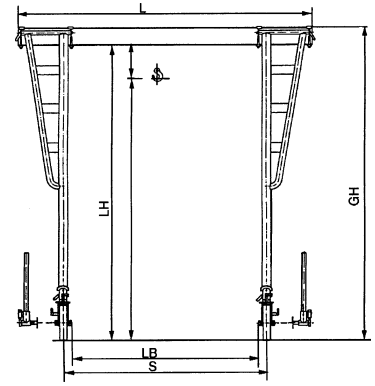

Portalkran schwere Ausführung ohne Hebezeug, ohne Stromzuführung

- Für Hand- oder Elektrohebezeuge
- Auch höhenverstellbar lieferbar
- Hubhöhe abhängig vom Hebezeug
- Sonderausführungen nach Kundenwunsch auf Anfrage

Bestell-Nr.	Tragfähigkeit	Trägerlänge L	Flanschbreite	Lichte Breite LB	Lichte Höhe LH	Gesamthöhe GH	Radstand R	Gewicht ca.
	[t]	[mm]	[mm]	[mm]	[mm]	[mm]	[mm]	[kg]
03053045	3,2	4000	150	3000	4680	5000	2600	750
03053050	3,2	5000	150	4000	4680	5000	2600	850
03053055	3,2	6000	160	5000	4650	5000	2600	950
03053060	3,2	7000	170	6000	4620	5000	2600	1100
03053065	5,0	5000	170	4000	4620	5000	2600	1000
03053070	5,0	6000	180	5000	4580	5000	2600	1100
03053075	5,0	7000	190	6000	4530	5000	2600	1180
03053080	5,0	8000	190	7000	4530	5000	2600	1300