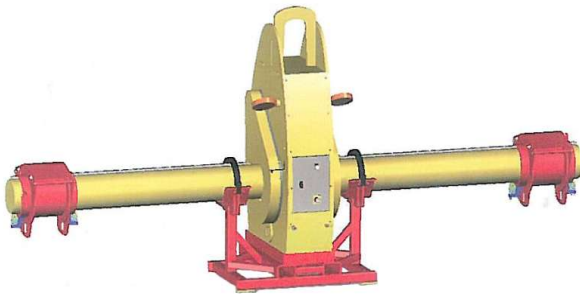

WENDETRVERSE

- Arbeitsbreiten und Tragfähigkeiten nach Kundenwunsch
- Arbeitsbreiten verstellbar
- Schwerpunkt einstellbar

Einzelstation

Wir beraten Sie gerne

NEUMANN GMBH
Hebesysteme Fördertechnik

Paul-Ehrlich-Straße 5a
63128 Dietzenbach