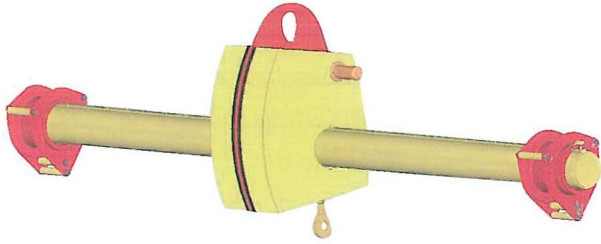

WENDETRVERSE

- Arbeitsbreiten und Tragfähigkeiten nach Kundenwunsch
- Arbeitsbreiten verstellbar
- Schwerpunkt einstellbar

Einzelstation

Wir beraten Sie gerne

NEUMANN GMBH
Hebesysteme Fördertechnik

Paul-Ehrlich-Straße 5a
63128 Dietzenbach