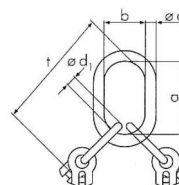

Sonderaufhängeköpfe GK10 für Einfachkranhaken bis Nr. 8 (DIN 15401)

Bestell-Nr.	Kette Ø [mm]	Trag- fähigkeit [t]	Abmessungen				Gewicht ca. [kg]
			a [mm]	b [mm]	Ød [mm]	t [mm]	
1-strängig							
21801256	6	1,40	180	100	16	210	1,00
21801258	8	2,50	180	100	18	221	1,40
21801260	10	4,00	180	100	20	231	1,90
21801263	13	6,70	180	100	22	243	2,60
-	-	-	-	-	-	-	-
2-strängig							
21801306	6	2,00	180	100	18	264	1,70
21801308	8	3,55	180	100	20	221	1,80
21801310	10	5,60	180	100	22	231	2,60
-	-	-	-	-	-	-	-
-	-	-	-	-	-	-	-
3+4 strängig							
21801356	6	3,00	180	100	20	280	2,60
21801358	8	5,30	180	100	22	291	3,40
-	-	-	-	-	-	-	-
-	-	-	-	-	-	-	-