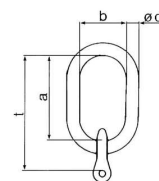

Sonderaufhängeköpfe GK10 für Einfachkranhaken bis Nr. 8 (DIN 15401)

Bestell-Nr.	Kette Ø [mm]	Trag- fähigkeit [t]	Abmessungen				Gewicht ca. [kg]
			a [mm]	b [mm]	Ød [mm]	t [mm]	
1-strängig							
21801256	6	1,40	180	100	16	210	1,00
21801258	8	2,50	180	100	18	221	1,40
21801260	10	4,00	180	100	20	231	1,90
21801263	13	6,70	180	100	22	243	2,60
-	-	-	-	-	-	-	-
2-strängig							
21801306	6	2,00	180	100	18	264	1,70
21801308	8	3,55	180	100	20	221	1,80
21801310	10	5,60	180	100	22	231	2,60
-	-	-	-	-	-	-	-
-	-	-	-	-	-	-	-
3+4 strängig							
21801356	6	3,00	180	100	20	280	2,60
21801358	8	5,30	180	100	22	291	3,40
-	-	-	-	-	-	-	-
-	-	-	-	-	-	-	-