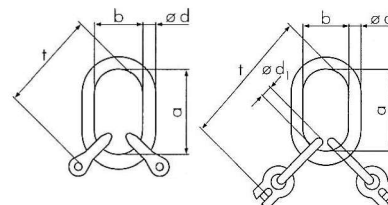

Sonderaufhängeköpfe GK10 für Einfachkranhaken bis Nr. 8 (DIN 15401)

Bestell-Nr.	Kette Ø [mm]	Trag- fähigkeit [t]	Abmessungen				Gewicht ca. [kg]
			a [mm]	b [mm]	Ød [mm]	t [mm]	
1-strängig							
21801256	6	1,40	180	100	16	210	1,00
21801258	8	2,50	180	100	18	221	1,40
21801260	10	4,00	180	100	20	231	1,90
21801263	13	6,70	180	100	22	243	2,60
-	-	-	-	-	-	-	-
2-strängig							
21801306	6	2,00	180	100	18	264	1,70
21801308	8	3,55	180	100	20	221	1,80
21801310	10	5,60	180	100	22	231	2,60
-	-	-	-	-	-	-	-
-	-	-	-	-	-	-	-
3+4 strängig							
21801356	6	3,00	180	100	20	280	2,60
21801358	8	5,30	180	100	22	291	3,40
-	-	-	-	-	-	-	-
-	-	-	-	-	-	-	-