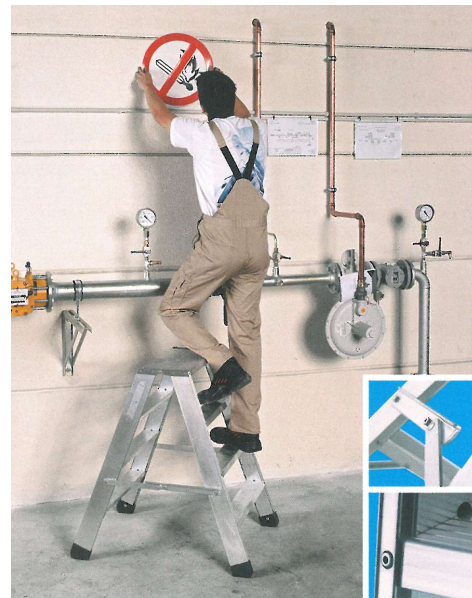

ARBEITSPODEST, klappbar, Aluminium Industriequalität Z 500

- Sicher, Praktisch und schnell aufgestellt
- Plattformgröße ca. 600 mm x 300 mm
- Extra breite Stufen und bequeme Auftrittsfläche
- 85 mm tiefe Stufen für sicheren Stand
- Beidseitig begehbar
- Höchste Stabilität und Verwindungssteifigkeit durch Plattform mit integrierter Scharnierverbindung
- Beidseitig, starre Verbindung
- 7-Punkt-Stufen-Holm-Verbindung mit Auflagegesteg in der Stufenmitte

Plattformhöhe	[m]	0,43	0,65	0,86
Arbeitshöhe ca.	[m]	2,43	2,65	2,86
Äußere Breite, unten	[m]	0,65	0,67	0,70
Stufenanzahl einschließlich Plattform		2 x 2	2 x 3	2 x 4
Gewicht ca.	[kg]	4,0	6,0	7,5
Bestell-Nr.		28020442	28020444	28020446