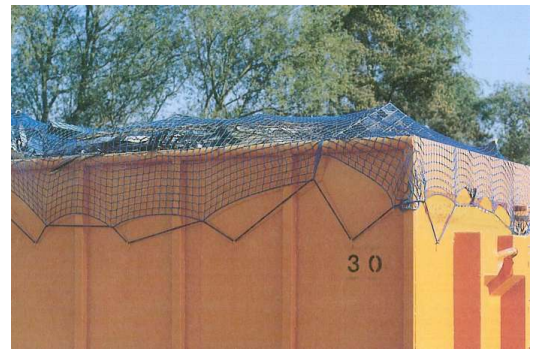

## in beliebigen Abmessungen

- Aus Polypropylen hochfest zum sicheren Transportieren oder Abdecken beladener Container
- Alle Netze sind mit einer festen Abschlusskante versehen
- Infolge der Flexibilität passen sich Netze den unterschiedlichen Formen des Ladegutes an und können Volumenänderungen kompensieren
- **Aus Polypropylen hochfest**

### Circa-Netzmaße für Schuttmulden

Muldengröße	Netzgröße
3-5 m <sup>2</sup>	3,00 x 4,50
6-8 m <sup>2</sup>	3,50 x 5,00
10 m <sup>2</sup>	3,50 x 5,50
12 m <sup>2</sup>	3,50 x 6,00
15 m <sup>2</sup>	3,50 x 7,00

### Circa-Netzmaße für Container

Containergröße	Netzgröße
2,30 x 5,00	3,50 x 6,00
2,30 x 5,50	3,50 x 7,00
2,30 x 6,00	3,50 x 7,50
2,30 x 6,50	3,50 x 8,00

Andere Netzgrößen auf Anfrage

Gummispannleinen zum Befestigen  
siehe unter Zubehör