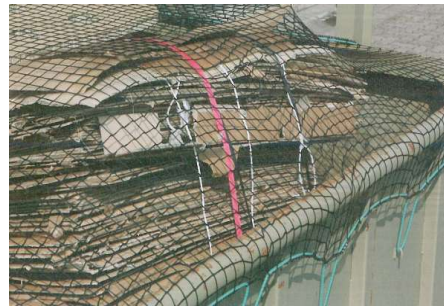

CONTAINER-ABDECKNETZE ohne Gummispannleine

- Aus Polypropylen hochfest zum sicheren Transportieren oder Abdecken beladener Container
- Infolge der Flexibilität passen sich Netze den unterschiedlichen Formen des Ladegutes an und können Volumenänderungen kompensieren

Bestell-Nr.	Maschenweite [mm]	Materialstärke [mm]	Netzgröße [m]	Farbe
23860050	45	2,3	3,0 x 5,0	grün
23860055	45	3,0	3,0 x 5,0	grün
23860051	45	2,3	3,0 x 6,0	grün
23860060	45	3,0	3,0 x 6,0	grün
23860070	45	2,3	3,0 x 7,0	grün
23860075	45	3,0	3,0 x 7,0	grün
23860052	45	2,3	3,0 x 8,0	grün
23860080	45	3,0	3,0 x 8,0	grün

mit Gummispannleine 6 mm

Bestell-Nr.	Maschenweite [mm]	Materialstärke [mm]	Netzgröße [m]	Farbe
23860005	45	2,3	3,0 x 5,0	grün
23860010	45	3,0	3,0 x 5,0	grün
23860012	45	3,0	3,0 x 5,0	blau
23860001	45	2,3	3,0 x 6,0	grün
23860015	45	3,0	3,0 x 6,0	grün
23860016	45	3,0	3,0 x 6,0	blau
23860020	45	2,3	3,0 x 7,0	grün
23860025	45	3,0	3,0 x 7,0	grün
23860026	45	3,0	3,0 x 7,0	blau
23860002	45	2,3	3,0 x 8,0	grün
23860030	45	3,0	3,0 x 8,0	grün
23860031	45	3,0	3,0 x 8,0	blau